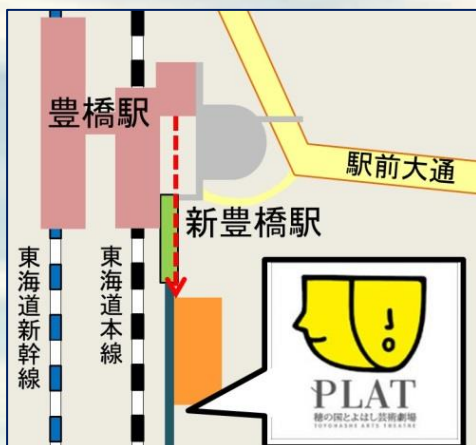

# Heartful Concert 29

## 豊橋南高校音楽部OB合唱団(うたくらぶ) 第29回定期演奏会

第1ステージ 木下牧子 アカペラ・セレクション  
ロマチストの豚・鷗 他

第2ステージ 続・あの頃の私に会いに行こう  
なごり雪・時代 他

メインステージ 混声合唱とピアノのための  
初心のうた  
詩・木島 始 曲・信長貴富

(曲目等は変更になる場合がございます)

8月17日(日)  
13時30分開場 14時開演  
穂の国とよはし芸術劇場プラット  
アートスペース(1F)  
入場無料